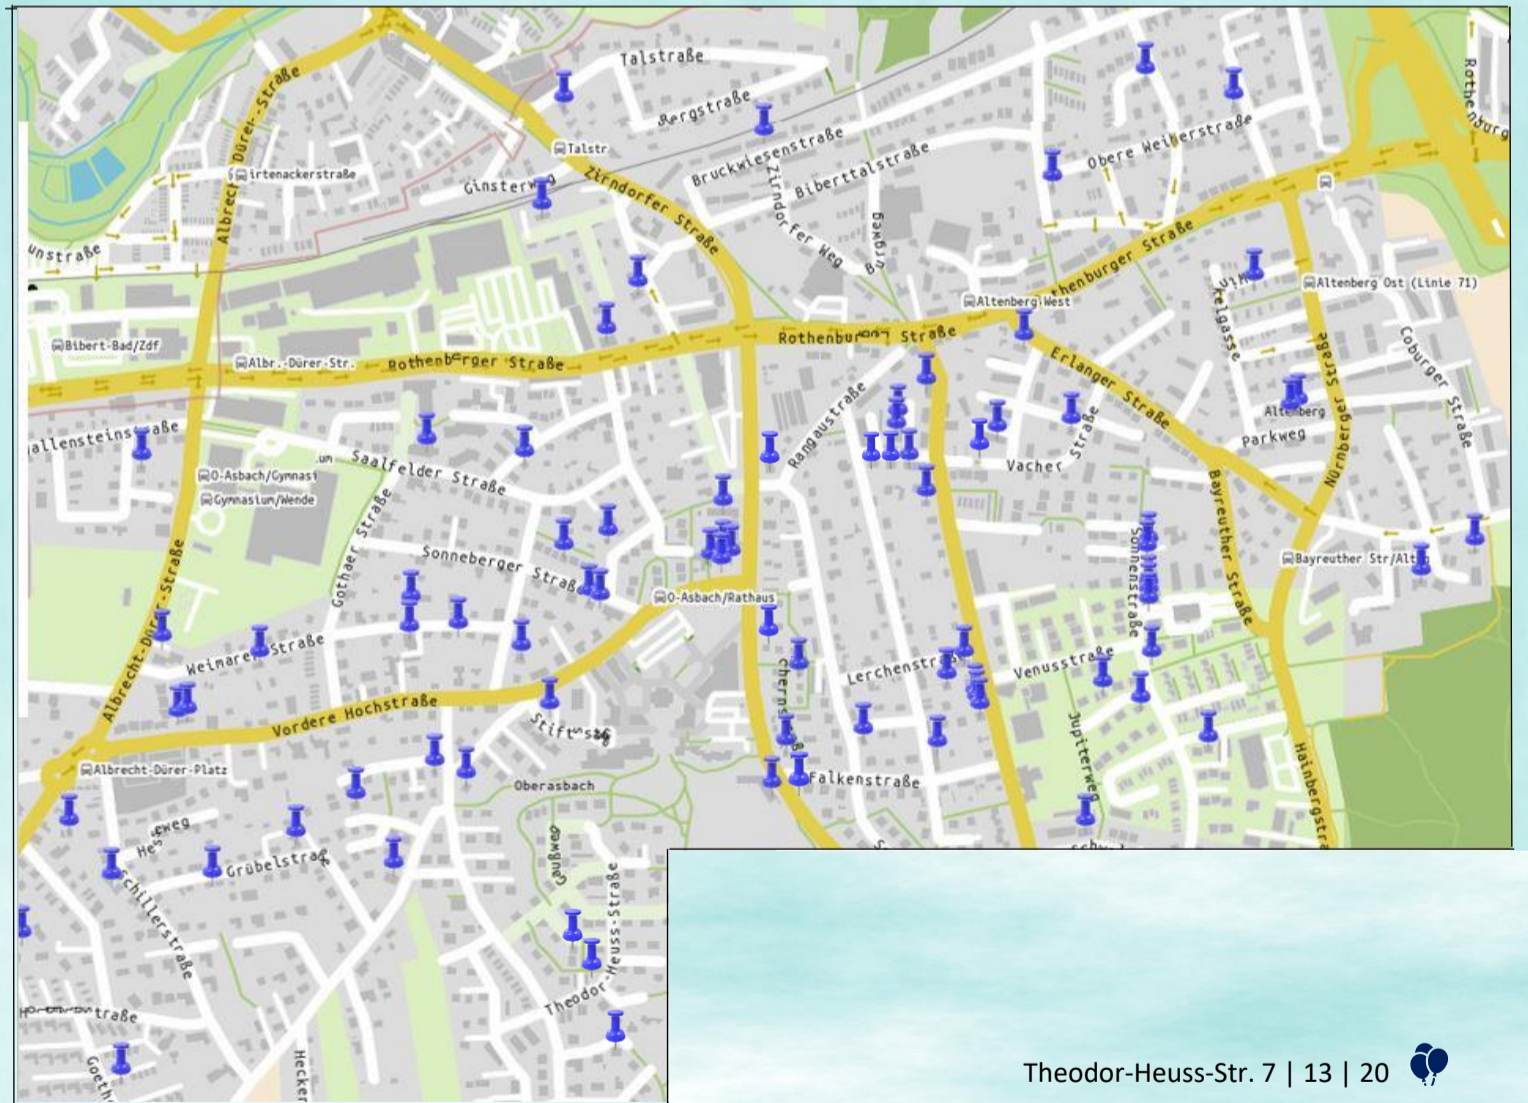

TEILNEHMENDE ADRESSEN

AM GARAGENFLOHMARKT

22. JUNI 2024

10.00 UHR BIS 16.00 UHR

ALTENBERG:

- Albrecht-Dürer-Str. 31a | 37a | 67 | 90a
- Brucker Weg 1
- Bruckwiesenstraße 16
- Coburgerstraße 44
- Dammweg 3
- Eichenfeldstraße 12 | 36
- Eisenacher Straße 4
- Erfurterstraße 2
- Falkenstraße 24
- Fontaneweg 16
- Grübelstraße 8 | 15
- Gustav-Adolf-Str. 1
- Goethestraße 30
- Hebelstraße 19
- Hochstraße 34
- Hofer Straße 2
- Kaltenackerweg 14
- Kirchenweg 4 | 14b | 30 | 34a | 36 | 36a | 59 | 61 | 63 | 65 | 67
- Konrad-Adenauer-Str. 6
- Kurt-Schumacher-Str. 6 | 47 | 49 | 52
- Lerchenstraße 1a
- Marsstraße 1 | 10
- Martin-Luther-Straße 1a
- Merkurstraße 4

- Obere Weiherstraße 2
- Pfarrackerstraße 29
- Rothenburgerstraße 60
- Saalfelderstraße 22a
- Schillerstraße 12
- Schönblickweg 1 | 2
- Soldiner Straße 1 | 4 | 5
- Sonneberger Straße 5 | 18
- Sonnenstraße 23 | 84 | 86 | 90 | 94 | 98
- St. Johannes Straße 3 | 8
- Stettiner Str. 22a | 27
- Stiftsstraße 4
- St.-Lorenz-Straße 10
- Talstraße 2
- Theodor-Heuss-Str. 7 | 13 | 20
- Vordere Weichselgartenstraße 5
- Weimarer Straße 3 | 5 | 9 | 11 | 14 | 23 | 38
- Wichernstraße 21
- Windsheimer Straße 1 | 18
- Winkelgasse 19
- Wolliner Straße 2 | 3
- Ziegeleistraße 21

OBERASBACH:

- Albrecht-Dürer-Straße 31a | 37a | 67 | 90a
- Bachstraße 2 | 19 | 21 | 30
- Bucher Straße 30
- Donauschwabenstraße 5 | 6b
- Dresdenerstraße 24a
- Friedrichstraße 1
- Gleiwitzerstraße 4

- Hochstraße 55 | 92 | 109 | 114 | 124 | 131 | 134 | 136 | 138a
- Lugauer Weg 5
- Meißener Straße 16 | 33
- Milbenweg 3
- Ottostraße 4a
- Plauener Straße 3b | 8 | 8a
- Roßtalerstraße 2
- Rudolfstraße 7
- Schneebergerstraße 3
- Stollbergerstraße 18
- Troppauer Straße 6 | 8 | 25