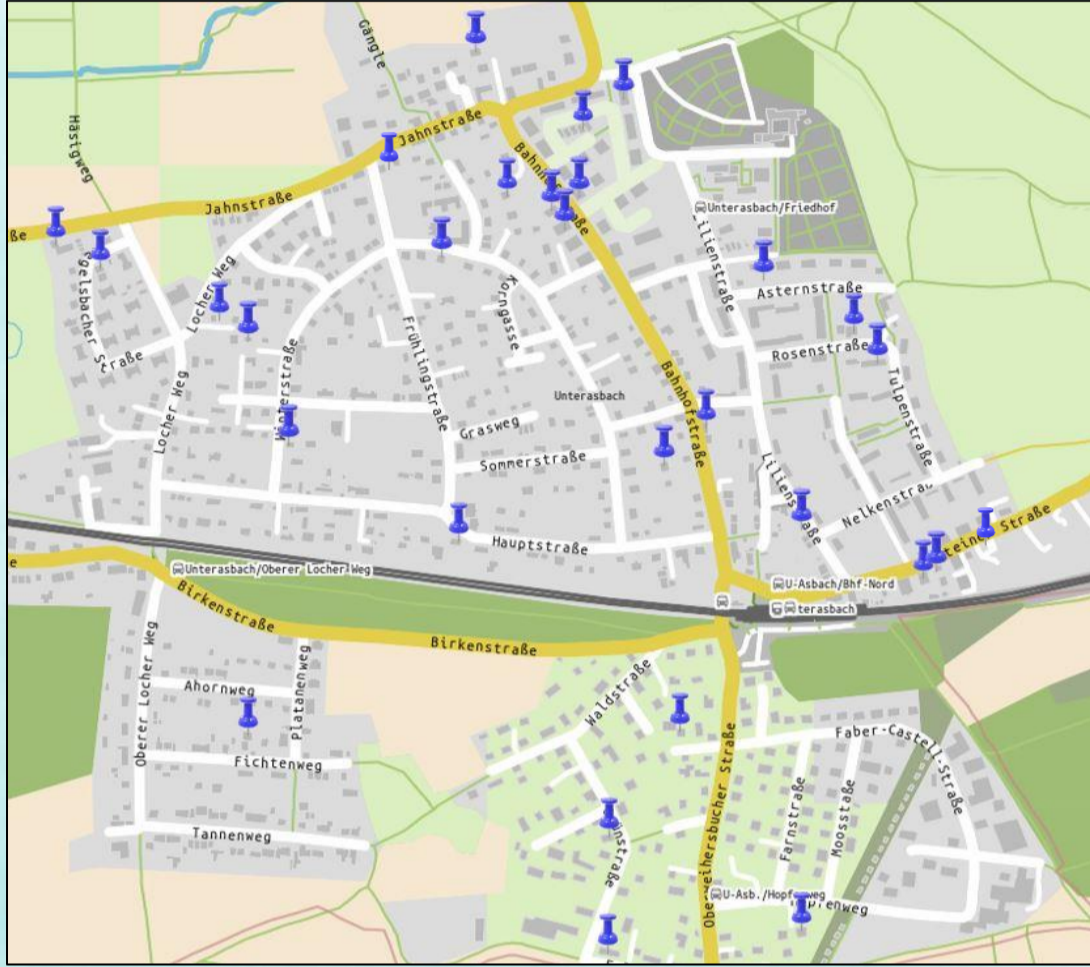

UNTERASBACH:

- Asternstraße 7
- Bahnhofstraße 8 | 12 | 14 | 37a | 40
- Feldstraße 12
- Fichtenweg 11a
- Flurstraße 23
- Grünstraße 12
- Hauptstraße 21
- Hopfenweg 4
- Jahnstraße 22 | 77a,b
- Jasminstraße 4
- Lilienstraße 16
- Locher Weg 17 | 21
- Magnolienstraße 14
- Oleanderstraße 1
- Regelsbacher Straße 5
- Rosenstraße 8 | 13
- Steiner Straße 18 | 10
- Weidenplatz 8
- Winterstraße 2a

TEILNEHMENDE ADRESSEN

AM GARAGENFLOHMARKT

22. JUNI 2024

10.00 UHR BIS 16.00 UHR

ALTENBERG:

- Albrecht-Dürer-Str. 31a | 37a | 67 | 90a
- Brucker Weg 1
- Bruckwiesenstraße 16
- Coburgerstraße 44
- Dammweg 3
- Eichenfeldstraße 12 | 36
- Eisenacher Straße 4
- Erfurterstraße 2
- Falkenstraße 24
- Fontaneweg 16
- Grübelstraße 8 | 15
- Gustav-Adolf-Str. 1
- Goethestraße 30
- Hebelstraße 19
- Hochstraße 34
- Hofer Straße 2
- Kaltenackerweg 14
- Kirchenweg 4 | 14b | 30 | 34a | 36 | 36a | 59 | 61 | 63 | 65 | 67
- Konrad-Adenauer-Str. 6
- Kurt-Schumacher-Str. 6 | 47 | 49 | 52
- Lerchenstraße 1a
- Marsstraße 1 | 10
- Martin-Luther-Straße 1a
- Merkurstraße 4

OBERASBACH:

- Albrecht-Dürer-Straße 31a | 37a | 67 | 90a
- Bachstraße 2 | 19 | 21 | 30
- Bucher Straße 30
- Donauschwabenstraße 5 | 6b
- Dresdenerstraße 24a
- Friedrichstraße 1
- Gleiwitzerstraße 4

- Hochstraße 55 | 92 | 109 | 114 | 124 | 131 | 134 | 136 | 138a
- Lugauer Weg 5
- Meißener Straße 16 | 33
- Milbenweg 3
- Ottostraße 4a
- Plauener Straße 3b | 8 | 8a
- Roßtalerstraße 2
- Rudolfstraße 7
- Schneebergerstraße 3
- Stollbergerstraße 18
- Troppauer Straße 6 | 8 | 25