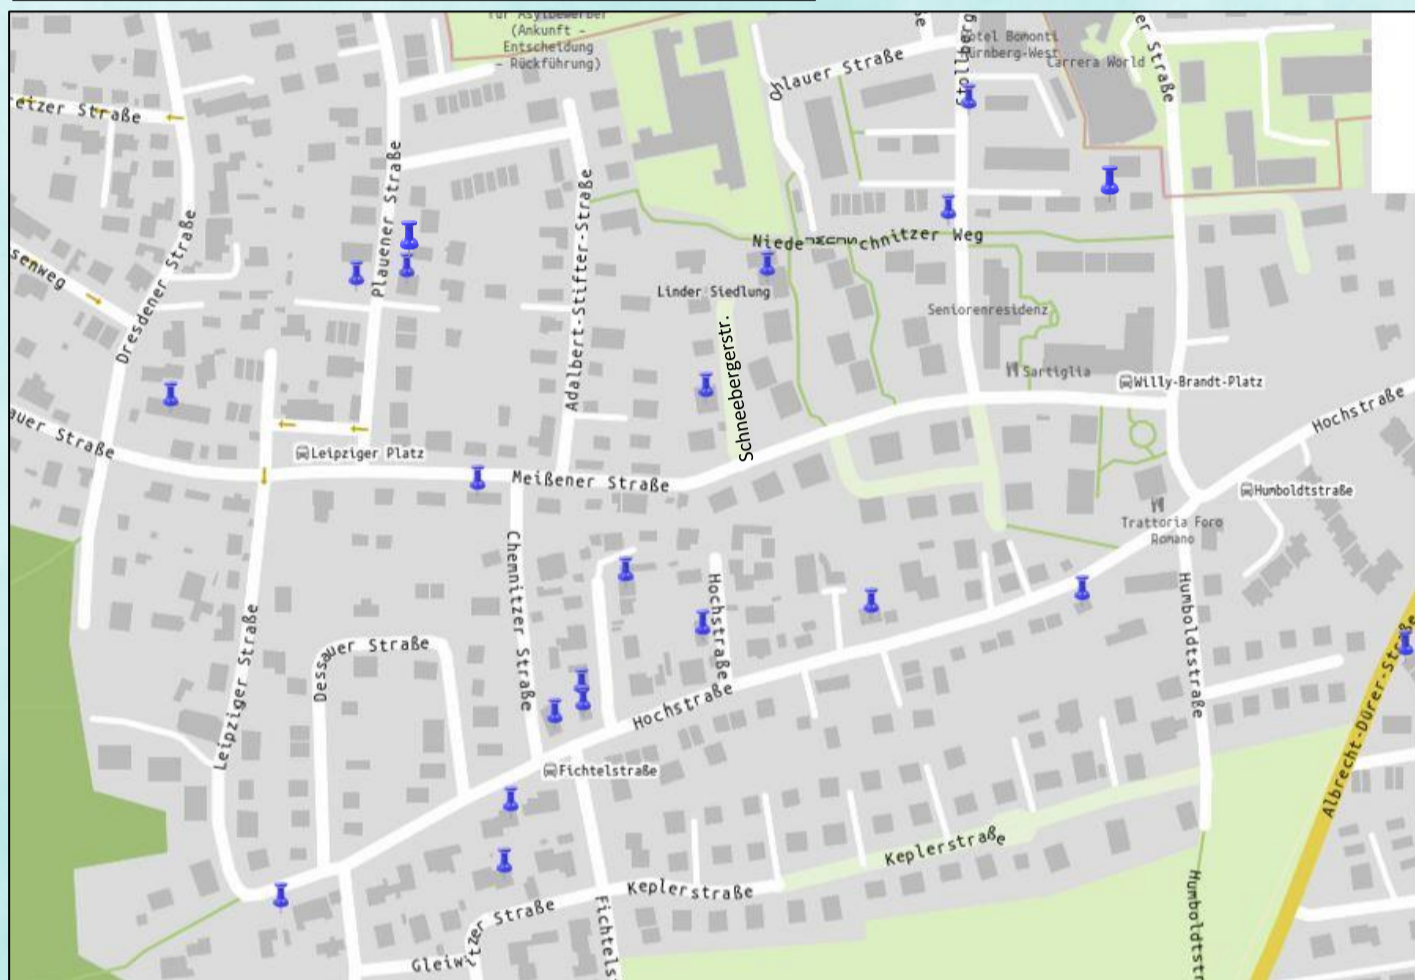

TEILNEHMENDE ADRESSEN

AM GARAGENFLOHMARKT

22. JUNI 2024

10.00 UHR BIS 16.00 UHR

ALTENBERG:

- Albrecht-Dürer-Str. 31a | 37a | 67 | 90a
- Brucker Weg 1
- Bruckwiesenstraße 16
- Coburgerstraße 44
- Dammweg 3
- Eichenfeldstraße 12 | 36
- Eisenacher Straße 4
- Erfurterstraße 2
- Falkenstraße 24
- Fontaneweg 16
- Grübelstraße 8 | 15
- Gustav-Adolf-Str. 1
- Goethestraße 30
- Hebelstraße 19
- Hochstraße 34
- Hofer Straße 2
- Kaltenackerweg 14
- Kirchenweg 4 | 14b | 30 | 34a | 36 | 36a | 59 | 61 | 63 | 65 | 67
- Konrad-Adenauer-Str. 6
- Kurt-Schumacher-Str. 6 | 47 | 49 | 52
- Lerchenstraße 1a
- Marsstraße 1 | 10
- Martin-Luther-Straße 1a
- Merkurstraße 4

- Obere Weiherstraße 2
- Pfarrackerstraße 29
- Rothenburgerstraße 60
- Saalfelderstraße 22a
- Schillerstraße 12
- Schönblickweg 1 | 2
- Soldiner Straße 1 | 4 | 5
- Sonneberger Straße 5 | 18
- Sonnenstraße 23 | 84 | 86 | 90 | 94 | 98
- St. Johannes Straße 3 | 8
- Stettiner Str. 22a | 27
- Stiftsstraße 4
- St.-Lorenz-Straße 10
- Talstraße 2
- Theodor-Heuss-Str. 7 | 13 | 20
- Vordere Weichselgartenstraße 5
- Weimarer Straße 3 | 5 | 9 | 11 | 14 | 23 | 38
- Wichernstraße 21
- Windsheimer Straße 1 | 18
- Winkelgasse 19
- Wolliner Straße 2 | 3
- Ziegeleistraße 21

OBERASBACH:

- Albrecht-Dürer-Straße 31a | 37a | 67 | 90a
- Bachstraße 2 | 19 | 21 | 30
- Bucher Straße 30
- Donauschwabenstraße 5 | 6b
- Dresdenerstraße 24a
- Friedrichstraße 1
- Gleiwitzerstraße 4

- Hochstraße 55 | 92 | 109 | 114 | 124 | 131 | 134 | 136 | 138a
- Lugauer Weg 5
- Meißener Straße 16 | 33
- Milbenweg 3
- Ottostraße 4a
- Plauener Straße 3b | 8 | 8a
- Roßtalerstraße 2
- Rudolfstraße 7
- Schneebergerstraße 3
- Stollbergerstraße 18
- Troppauer Straße 6 | 8 | 25