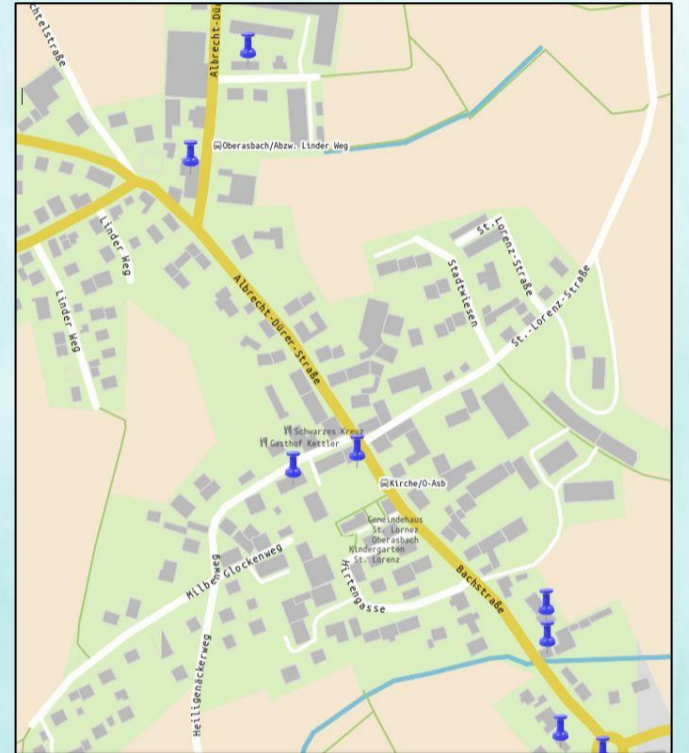

TEILNEHMENDE ADRESSEN

AM GARAGENFLOHMARKT

22. JUNI 2024

10.00 UHR BIS 16.00 UHR

ALTENBERG:

- Albrecht-Dürer-Str. 31a | 37a | 67 | 90a
- Brucker Weg 1
- Bruckwiesenstraße 16
- Coburgerstraße 44
- Dammweg 3
- Eichenfeldstraße 12 | 36
- Eisenacher Straße 4
- Erfurterstraße 2
- Falkenstraße 24
- Fontaneweg 16
- Grübelstraße 8 | 15
- Gustav-Adolf-Str. 1
- Goethestraße 30
- Hebelstraße 19
- Hochstraße 34
- Hofer Straße 2
- Kaltenackerweg 14
- Kirchenweg 4 | 14b | 30 | 34a | 36 | 36a | 59 | 61 | 63 | 65 | 67
- Konrad-Adenauer-Str. 6
- Kurt-Schumacher-Str. 6 | 47 | 49 | 52
- Lerchenstraße 1a
- Marsstraße 1 | 10
- Martin-Luther-Straße 1a
- Merkurstraße 4

- Obere Weiherstraße 2
- Pfarrackerstraße 29
- Rothenburgerstraße 60
- Saalfelderstraße 22a
- Schillerstraße 12
- Schönblickweg 1 | 2
- Soldiner Straße 1 | 4 | 5
- Sonneberger Straße 5 | 18
- Sonnenstraße 23 | 84 | 86 | 90 | 94 | 98
- St. Johannes Straße 3 | 8
- Stettiner Str. 22a | 27
- Stiftsstraße 4
- St.-Lorenz-Straße 10
- Talstraße 2
- Theodor-Heuss-Str. 7 | 13 | 20
- Vordere Weichselgartenstraße 5
- Weimarer Straße 3 | 5 | 9 | 11 | 14 | 23 | 38
- Wichernstraße 21
- Windsheimer Straße 1 | 18
- Winkelgasse 19
- Wolliner Straße 2 | 3
- Ziegeleistraße 21

OBERASBACH:

- Albrecht-Dürer-Straße 31a | 37a | 67 | 90a
- Bachstraße 2 | 19 | 21 | 30
- Bucher Straße 30
- Donauschwabenstraße 5 | 6b
- Dresdenerstraße 24a
- Friedrichstraße 1
- Gleiwitzerstraße 4

- Hochstraße 55 | 92 | 109 | 114 | 124 | 131 | 134 | 136 | 138a
- Lugauer Weg 5
- Meißener Straße 16 | 33
- Milbenweg 3
- Ottostraße 4a
- Plauener Straße 3b | 8 | 8a
- Roßtalerstraße 2
- Rudolfstraße 7
- Schneebergerstraße 3
- Stollbergerstraße 18
- Troppauer Straße 6 | 8 | 25